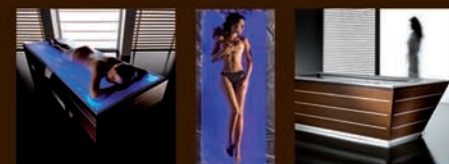

Zapamiętaj te dwa słowa:

BIOSANA i ODNOWA

BIOSANA Sp. z o.o.

Biuro Handlowe: ul. Janiszowska 11, 02-264 Warszawa
tel. 022 424 28 49, fax. 022 846 26 28
e-mail. biosana@biosana.com.pl

www.biosana.com.pl